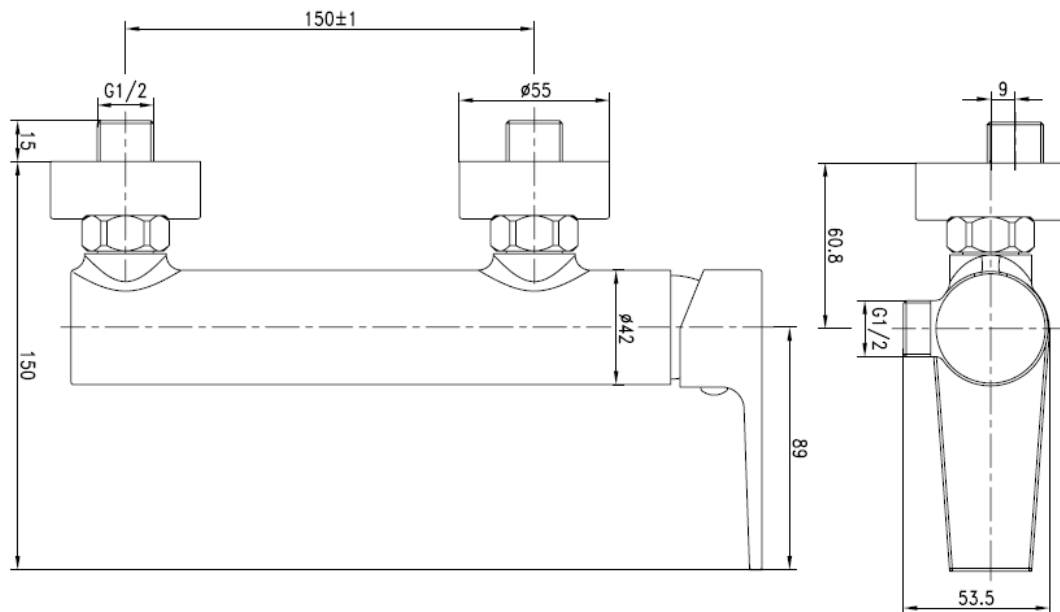

RECEP KEOPS

mK

DETALLE TECNICO

DESCRIPCION

Grifería tina KEOPS

Terminación: Cromo

Presión de trabajo: 3 BAR

Consumo: 23lt x min

Conexión rosca: $\frac{1}{2}$ "

Cartucho cerámico 35 mm

No incluye accesorios

SKU: GKL-03-0024

COMPLEMENTOS

KIT DE DUCHA TRENTO

SET DE BARRA TRENTO

Medidas en mm