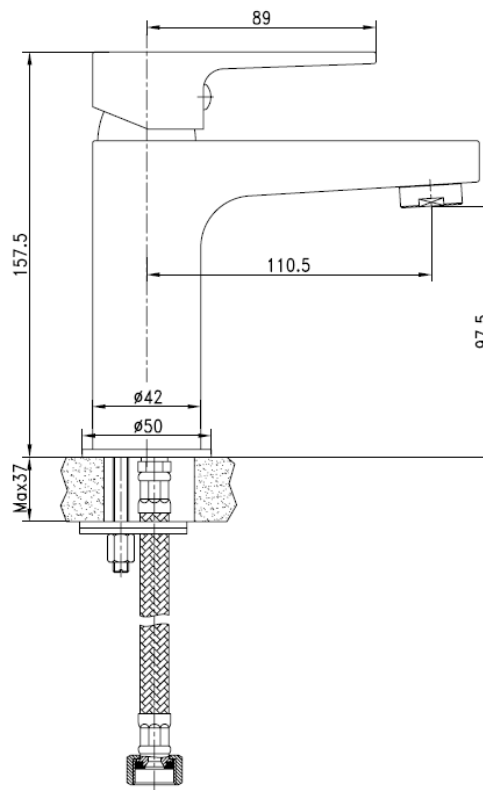

LAV KEOPS

mK

DESCRIPCION

Grifería de lavamanos KEOPS

Terminación: Cromo

Comfort zone: 97.5 mm

Presión de trabajo: 3 BAR

Consumo: 6 lt x min

Conexión rosca: 1/2"

Longitud flexibles: 45 cm

Cartucho cerámico 35 mm

No incluye desagüe

SKU: GKL-03-0018

COMPLEMENTOS

DESAGUE 1 1/4" CON O SIN REBALSE

SIFON 1 1/4"

DETALLE TECNICO

Medidas en mm