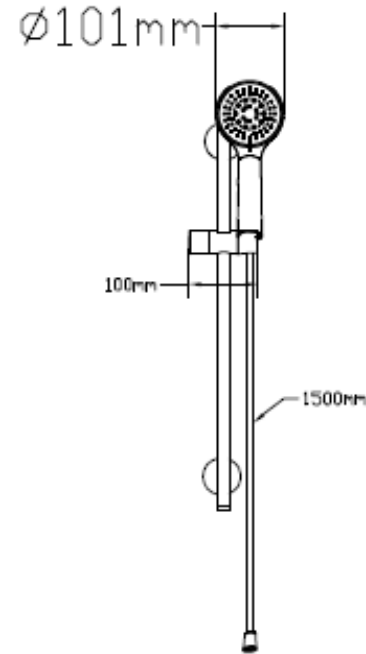

SET BARRA URBAN NEGRO MATE

DESCRIPCION

Set barra Urban

Incluye: Ducha fono, flexible, soporte ajustable, barra

Terminación: Negro Mate

Barra deslizante $\varnothing 18\text{mm}$.

Largo: 600mm

Flexible de 1,5 mt

Ducha fono: ABS con 5 funciones

Material: ABS + acero inoxidable

Consumo: 9.5 LPM / 5 BAR

SKU: GKL-03-0074

DETALLE TECNICO

Medidas en mm