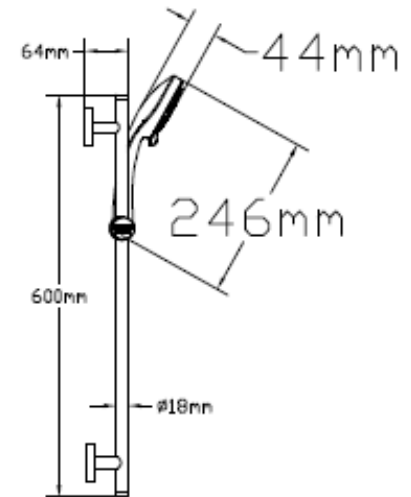

SET BARRA URBAN NEGRO MATE

DESCRIPCION

Set barra Urban

Incluye: Ducha fono, flexible, soporte ajustable, barra

Terminación: Negro Mate

Barra deslizante $\varnothing 18\text{mm}$.

Largo: 600mm

Flexible de 1,5 mt

Ducha fono: ABS con 5 funciones

Material: ABS + acero inoxidable

Consumo: 9.5 LPM / 5 BAR

SKU: GKL-03-0074

DETALLE TECNICO

Medidas en mm