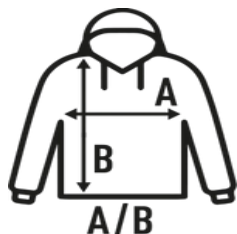

HOODIES BÁSICAS

Tamanho	XS	S	M	L	XL	XXL	3XL
A	50 cm	52 cm	54 cm	56 cm	58 cm	60 cm	62 cm
B	67 cm	68 cm	69 cm	70 cm	71 cm	72 cm	74 cm

HOODIES PREMIUM

Só disponível em algumas cores

Tamanho	XS	S	M	L	XL	XXL	3XL	4XL	5XL
A	52 cm	54 cm	56 cm	58 cm	60 cm	62 cm	64 cm	67 cm	69 cm
B	68 cm	69 cm	70 cm	71 cm	72 cm	74 cm	76 cm	78 cm	80 cm