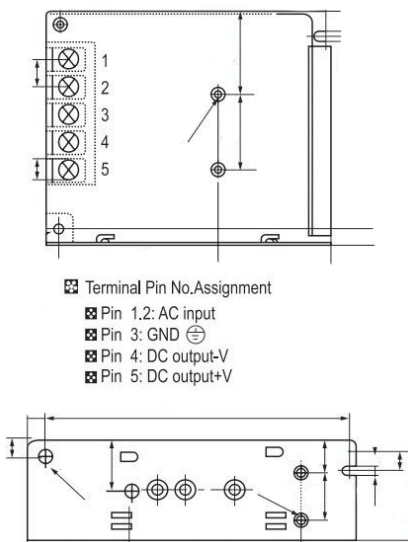

30W

🔌 Tecnología

AC/DC

» SKU

FU30I

⚡ Potencia

30W

🔧 Aplicación

Interior

⚡ Tensión entrada

100-120V 60HZ
200 - 220V 50 HZ

⚡ T. de salida

12V 2.5A

📏 Medidas (mm)

85 (L) x 58 (An)
x 31 (Al)

✓ Certificado

CE

A PRUEBA DE AGUA

IP20 PROTECCIÓN

ALTA TEMPERATURA
DE TRABAJO
+70° C