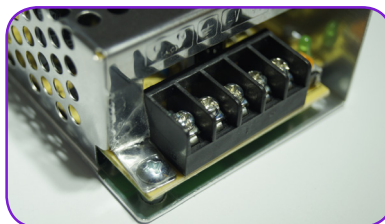

30W

🔌 Tecnología

AC/DC

» SKU

FU30I

⚡ Potencia

30W

🔧 Aplicación

CE

A PRUEBA DE AGUA

IP20 PROTECCIÓN

ALTA TEMPERATURA
DE TRABAJO
+70° C

✉ claudio@elights.cl 📞 +56950039803 📷 📘 🐦 🌐