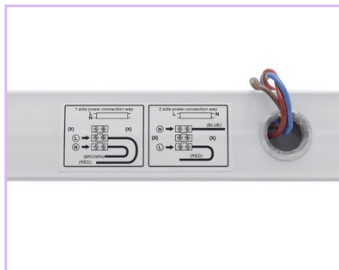

CANOA SIMPLE PARA TUBO LED 600 MM.

» SKU
CST81200

» Base
G13

» Material
Metálica

» Voltaje
220V / 50 Hz

» Tubo
T8

» Dimensiones
600 x 33 x
14 mm.

» Certificados
CE & RoHS