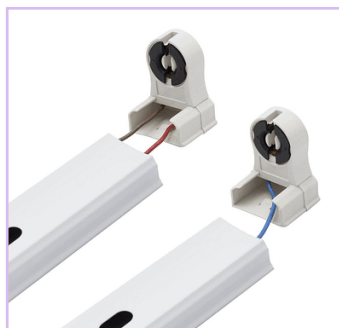

CANOA SIMPLE PARA TUBO LED 600 MM.

» SKU
CST81200

» Base
G13

» Material
Metálica

» Voltaje
220V / 50 Hz

» Tubo
T8

» Dimensiones
600 x 33 x
14 mm.

» Certificados
CE & RoHS