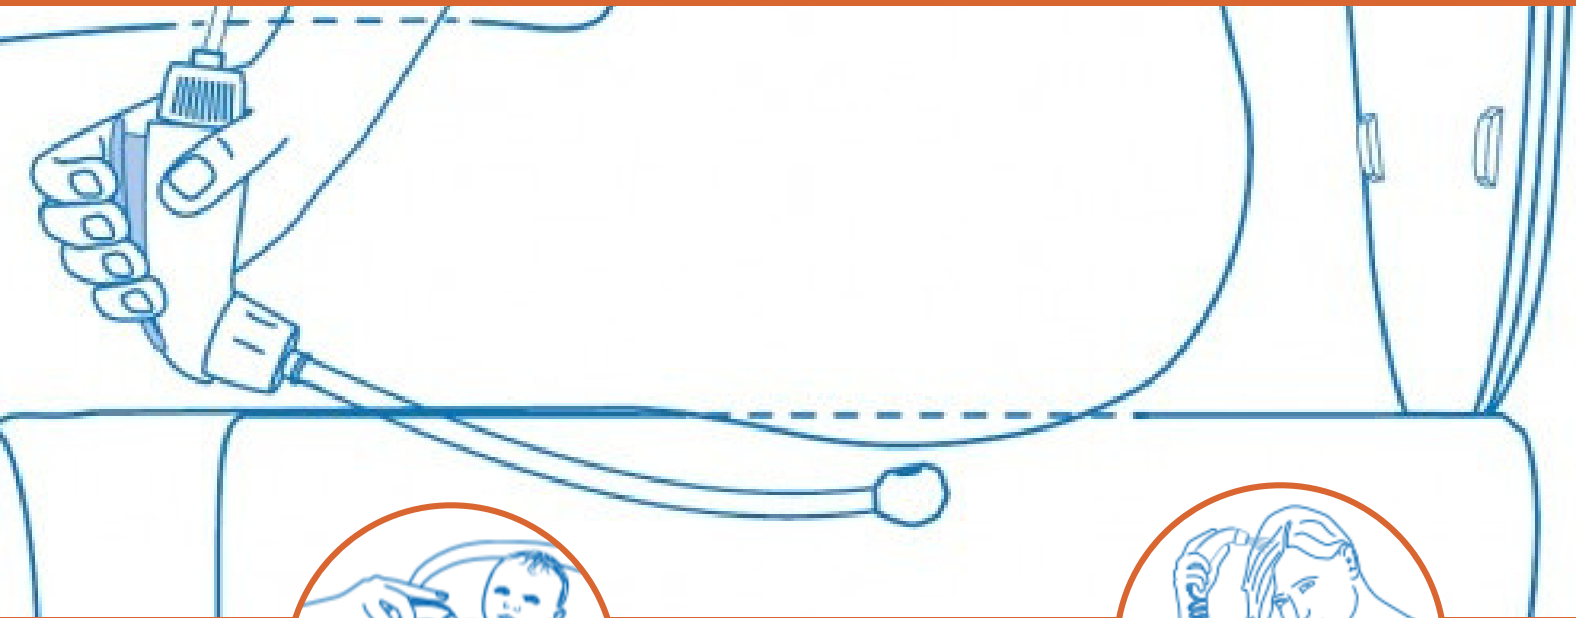

www.formulasan.com

Hello
Bidet

HELLO BIDET • POWER JET

CHUVEIRO DE MÃO QUE LHE PERMITE CUIDAR DA HIGIENE PESSOAL

**SEM ENERGIA,
SÓ AGUA.**

Válvula de pressão patenteada.

DUCHE RÁPIDO

Hello bidet foi desenvolvido especialmente para auxiliar a higiene em zonas do corpo de difícil acesso.

Com Hello Bidet Power Jet facilita a higiene em pessoas com dificuldades de movimento, acamados e bebés.

Um duche 100% eficiente com menos de 10 litros de água, e menos 75% de gás.

POUPA 92% DE AGUA.

FORMULA SAN EURL