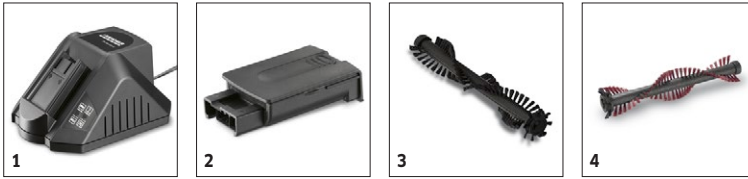

EB 30/1 Adv Li-Ion

La EB 30/1 Professional Li-Ion es la primera escoba eléctrica con alimentación por baterías del mercado para uso profesional. La versión profesional contiene, además de una segunda batería de recambio, un cargador rápido en lugar de un cargador de red. Este novedoso equipo dispone de un cepillo cilíndrico de barrido de reemplazo fácil y un depósito para la suciedad de extracción sencilla, por lo que ejerce a la vez de escoba y recogedor. Permite una limpieza rápida, fiable y silenciosa (56 dB[A]) de suciedad en suelos duros y alfombras durante el horario comercial.

Equipamiento

Batería	■
Cargador rápido BC 1/1.8	■
Cepillo cilíndrico estándar	■

■ Incluido en el equipo de serie.

EB 30/1 ADV LI-ION

1.545-127.0

KÄRCHER

		Ref. de pedido.	Cantidad	Díámetro nominal	Longitud	Anchura	Precio	Descripción	
Baterías recargables + cargadores									
Cargador rápido universal	1	6.654-190.0	1 unidades					Cargador rápido universal con 1 ranura. Tiempo de recarga de 1 hora por batería.	■
Batería de recambio con celdas de iones de litio de 7,2 V / 2,6 Ah	2	6.654-328.0	1 unidades					La batería reemplazable con celdas de iones de litio (7,2 V / 2,6 Ah), de mayor duración, se puede recargar con un cargador rápido sencillo o múltiple.	■
Cepillo cilíndrico para escoba eléctrica EB 30/1									
Cepillos cilíndricos	3	4.762-400.0	1 unidades					Negro (normal).	■
	4	4.762-401.0	1 unidades					Rojo (cerdas blandas), para superficies resistentes.	□