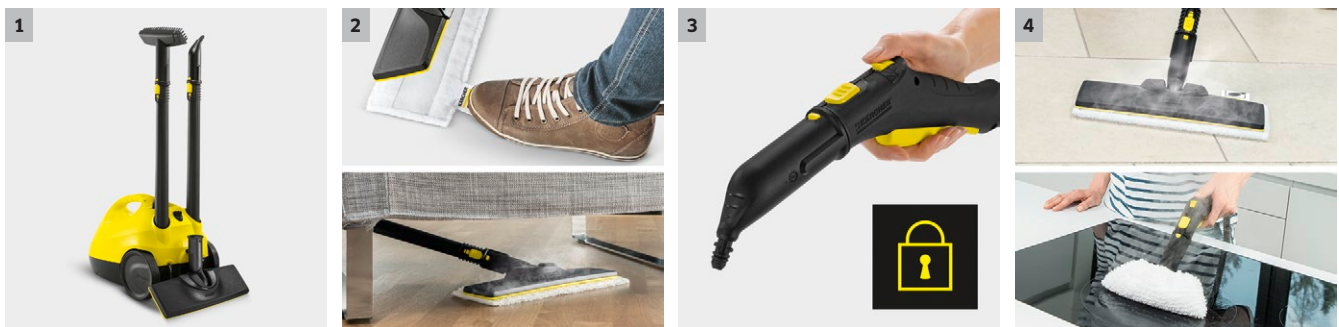

SC 2 EasyFix

El modelo básico de limpieza con vapor sin productos químicos: la limpiadora de vapor SC 2 EasyFix de Kärcher. Para una limpieza purificada en todas las superficies duras de la casa. Con boquilla para suelos EasyFix.

1 Almacenaje de accesorios y posición de estacionamiento

- Confortable almacenaje de accesorios y posición de estacionamiento sencilla de la boquilla para suelos en las pausas de trabajo.

2 Kit de limpieza de suelos EasyFix con articulación flexible en la boquilla para suelos y cómodo sistema de fijación del paño para suelos

- Resultados óptimos de limpieza en distintos tipos de suelos duros del hogar gracias a la eficiente tecnología de láminas.
- Cambio de paño sin contacto con la suciedad y colocación cómoda del paño para suelos gracias al sistema de autofijación

SC 2 EasyFix

- Equipo ligero y compacto
- Con kit de limpieza de suelos EasyFix

Características técnicas

Ref. de pedido.	1.512-050.0	
Código EAN	4054278312491	
Rendimiento de superficie por cada llenado del depósito	m ²	ca. 75
Tiempo de calentamiento	min	6,5
Contenido del depósito / de la caldera	l	1 + - / -
Máx. presión de vapor	bar	3,2
Potencia de calor	W	1500
Tipo de corriente.	Ph / V / Hz	1 / 220-240 / 50-60
Longitud del cable.	m	4
Peso sin accesorios.	kg	2,9
Dimensiones (la. × an. × al.).	mm	380 × 254 × 260