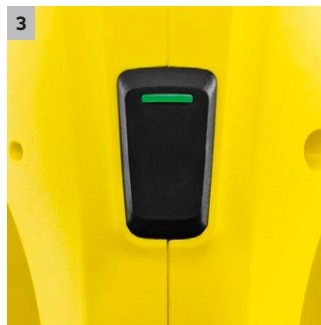

WV 1

Permite limpiar las ventanas sin esfuerzo, sin que queden marcas y 3 veces más rápido: la limpiadora de cristales WV 1 de Kärcher.

1 Peso reducido

- Se lleva cómodamente con la mano y no produce cansancio.

2 Compacta y manejable

- El equipo manejable de pequeñas dimensiones hace que la limpieza de superficies lisas sea aún más cómoda.
- El borde inferior de las ventanas también puede alcanzarse cómodamente con la limpiadora de cristales Kärcher.

3 Indicadores led al alcance de la vista

- Fácil ahorro de energía: el indicador led integrado en el interruptor de conexión/desconexión avisa puntualmente cuando la batería tiene que cargarse.

4 La original

- Calidad original de Kärcher, el inventor de la limpiadora de cristales.

WV 1

- Compacta y manejable
- Peso reducido

Características técnicas

Ref. de pedido.	1.633-001.0	
Código EAN	4054278180083	
Ancho útil de la boquilla de aspiración	mm	250
Capacidad del depósito de agua sucia	ml	100
Autonomía de la batería	min	20
Tiempo de carga de la batería	min	185
Rendimiento de limpieza por cargador de baterías	Aprox. 55 m ² = 18 ventanas	
Tipo de batería	Batería de iones de litio	
Tipo de corriente.	V / Hz	100-240 / 50-60
Peso con batería	kg	0,5
Dimensiones (la. × an. × al.).	mm	130 × 250 × 275