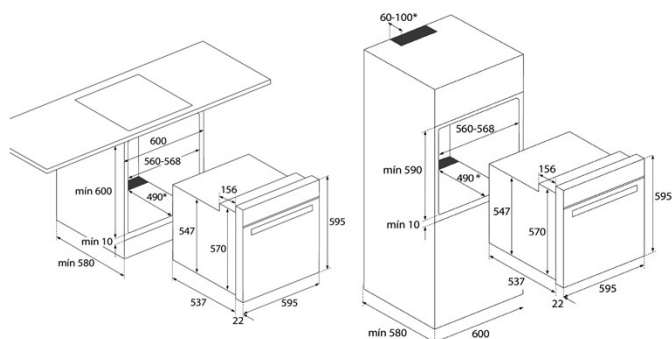

Dimensiones exteriores (mm.)

Ancho / Alto / Fondo	595 / 595 / 559
Capacidad en Litros (Neto)	70

Conexión eléctrica

Potencia nominal máx. W.	2.615
Cable de conexión (cm.)	100

Consumos Eléctricos

Resistencia inferior W.	1.150
Resistencia grill: normal / maxi-grill W.	1.400 / -
Resistencia superior + inferior W.	2.550
Resistencia turbo W.	-
Turbo Multifunción	22
Iluminación interior W.	1 x 25 W.
Motor refrigeración W.	18

España

Peso Bruto(Kg.)

30

Medidas de embalaje (Al x An x Fo) Cm.

65 x 63,5 x 65,5