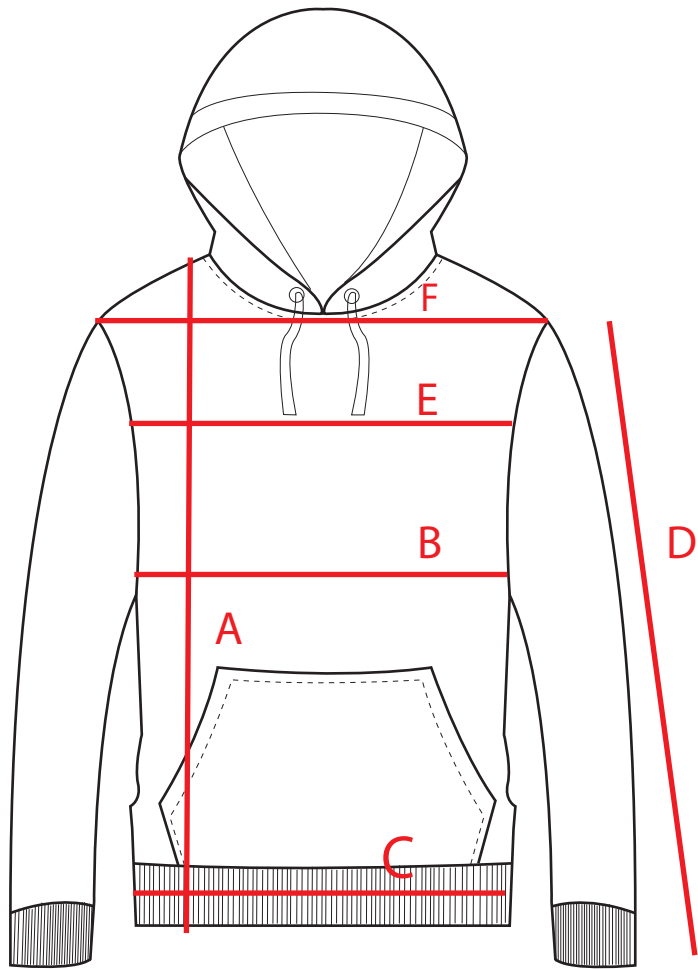

POLERA

	S	M	L	XL
A	72	73	74	75
B	48	51	54	57
C	47	50	53	56
D	18	19	20	21
E	34	37	42	45
F	34	39	44	49

MEDIDAS EN CENTÍMETROS
MEDIDAS REFERENCIALES

POLERON POLO

	S	M	L	XL
A	71	72	73	74
B	53	56	59	62
C	45	48	51	54
D	64	65	66	67
E	39	42	45	47
F	38	43	48	53

MEDIDAS EN CENTÍMETROS
MEDIDAS REFERENCIALES

POLERON CAPUCHA

	S	M	L	XL
A	70	71	72	73
B	54	57	60	63
C	44	47	50	53
D	64	65	66	67
E	39	42	45	47
F	38	43	48	53

MEDIDAS EN CENTÍMETROS
MEDIDAS REFERENCIALES

CAMISA

	S	M	L	XL
A	72	74	76	78
B	50	54	58	62
C	51	55	59	63
D	64	66	67	69
E	39	42	45	47
F	37	42	47	52

MEDIDAS EN CENTÍMETROS
MEDIDAS REFERENCIALES

JEANS

	38	40	42	44	46	48	50
A	100	102	104	106	108	110	112
B	36	38	40	42	44	46	48
C	24	26	26	28	30	32	34
D	14	14	15	15	16	17	17