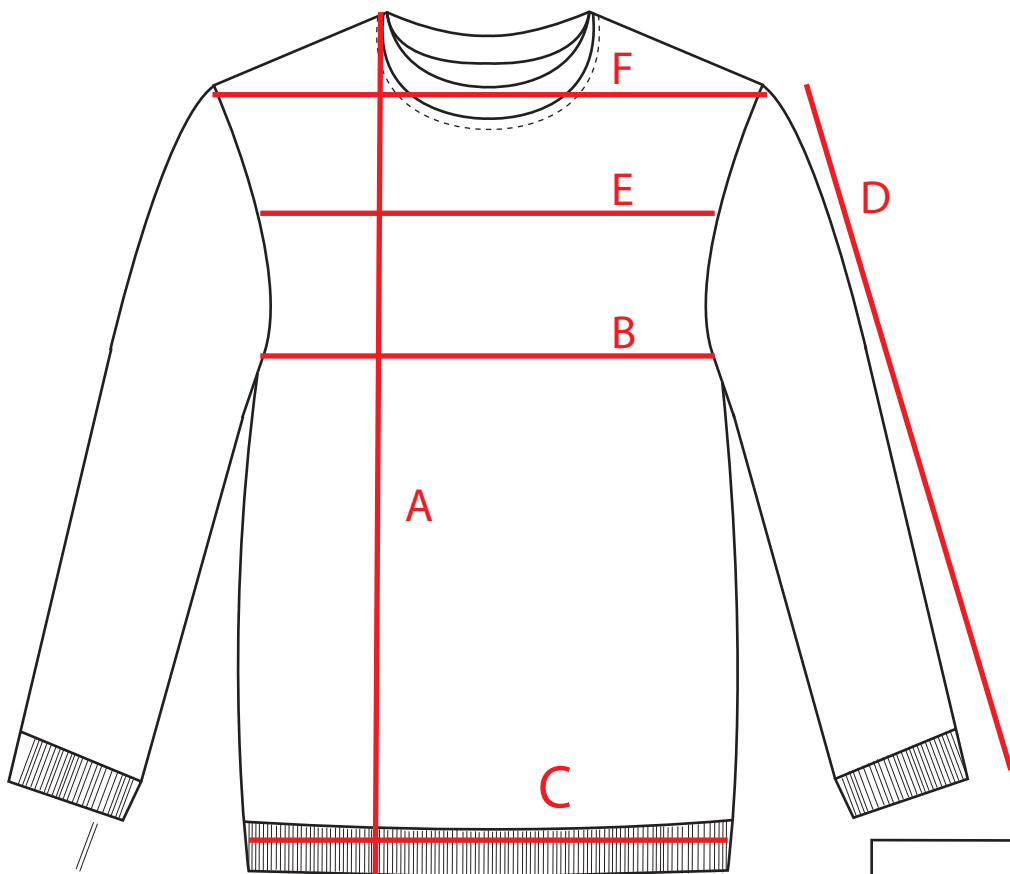

POLERA

	S	M	L	XL
A	72	73	74	75
B	48	51	54	57
C	47	50	53	56
D	18	19	20	21
E	34	37	42	45
F	34	39	44	49

MEDIDAS EN CENTÍMETROS
MEDIDAS REFERENCIALES

POLERON POLO

	S	M	L	XL
A	71	72	73	74
B	53	56	59	62
C	45	48	51	54
D	64	65	66	67
E	39	42	45	47
F	38	43	48	53

MEDIDAS EN CENTÍMETROS
MEDIDAS REFERENCIALES

POLERON CAPUCHA

	S	M	L	XL
A	70	71	72	73
B	54	57	60	63
C	44	47	50	53
D	64	65	66	67
E	39	42	45	47
F	38	43	48	53

MEDIDAS EN CENTÍMETROS
MEDIDAS REFERENCIALES

CAMISA

	S	M	L	XL
A	72	74	76	78
B	50	54	58	62
C	51	55	59	63
D	64	66	67	69
E	39	42	45	47
F	37	42	47	52

MEDIDAS EN CENTÍMETROS
MEDIDAS REFERENCIALES

JEANS

	38	40	42	44	46	48	50
A	100	102	104	106	108	110	112
B	36	38	40	42	44	46	48
C	24	26	26	28	30	32	34
D	14	14	15	15	16	17	17