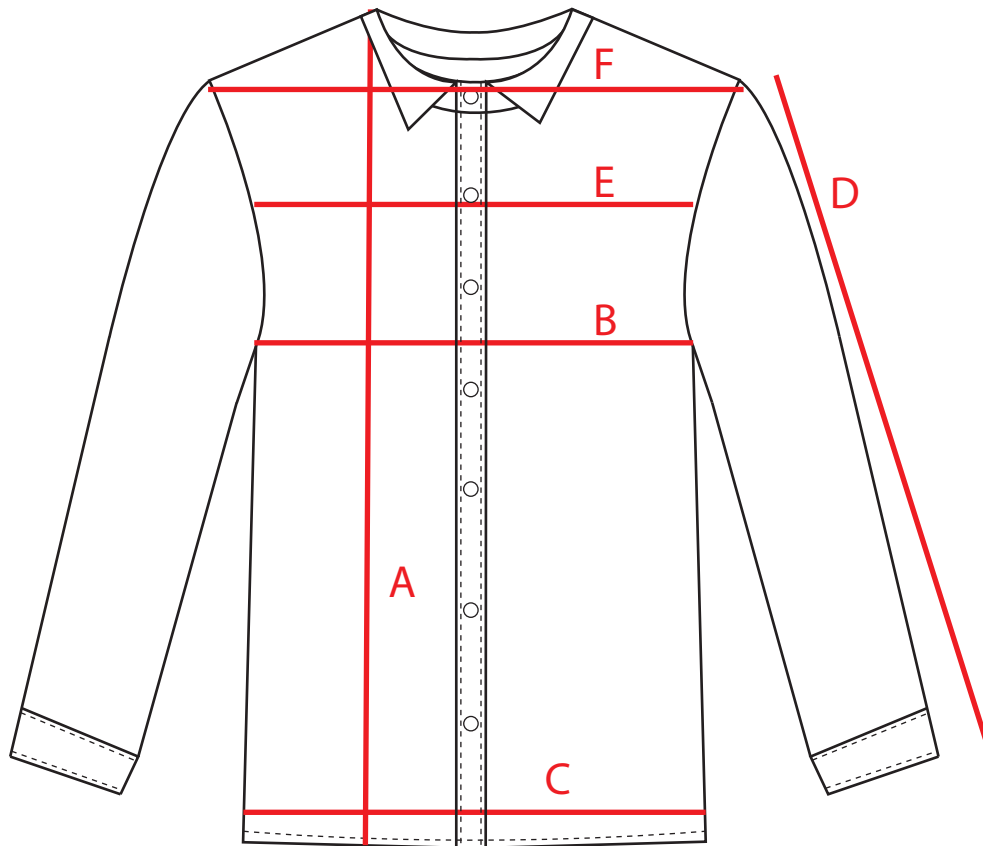

POLERA

	S	M	L	XL
A	72	73	74	75
B	48	51	54	57
C	47	50	53	56
D	18	19	20	21
E	34	37	42	45
F	34	39	44	49

MEDIDAS EN CENTÍMETROS
MEDIDAS REFERENCIALES

POLERON POLO

	S	M	L	XL
A	71	72	73	74
B	53	56	59	62
C	45	48	51	54
D	64	65	66	67
E	39	42	45	47
F	38	43	48	53

MEDIDAS EN CENTÍMETROS
MEDIDAS REFERENCIALES

POLERON CAPUCHA

	S	M	L	XL
A	70	71	72	73
B	54	57	60	63
C	44	47	50	53
D	64	65	66	67
E	39	42	45	47
F	38	43	48	53

MEDIDAS EN CENTÍMETROS
MEDIDAS REFERENCIALES

CAMISA

	S	M	L	XL
A	72	74	76	78
B	50	54	58	62
C	51	55	59	63
D	64	66	67	69
E	39	42	45	47
F	37	42	47	52

MEDIDAS EN CENTÍMETROS
MEDIDAS REFERENCIALES

JEANS

	38	40	42	44	46	48	50
A	100	102	104	106	108	110	112
B	36	38	40	42	44	46	48
C	24	26	26	28	30	32	34
D	14	14	15	15	16	17	17